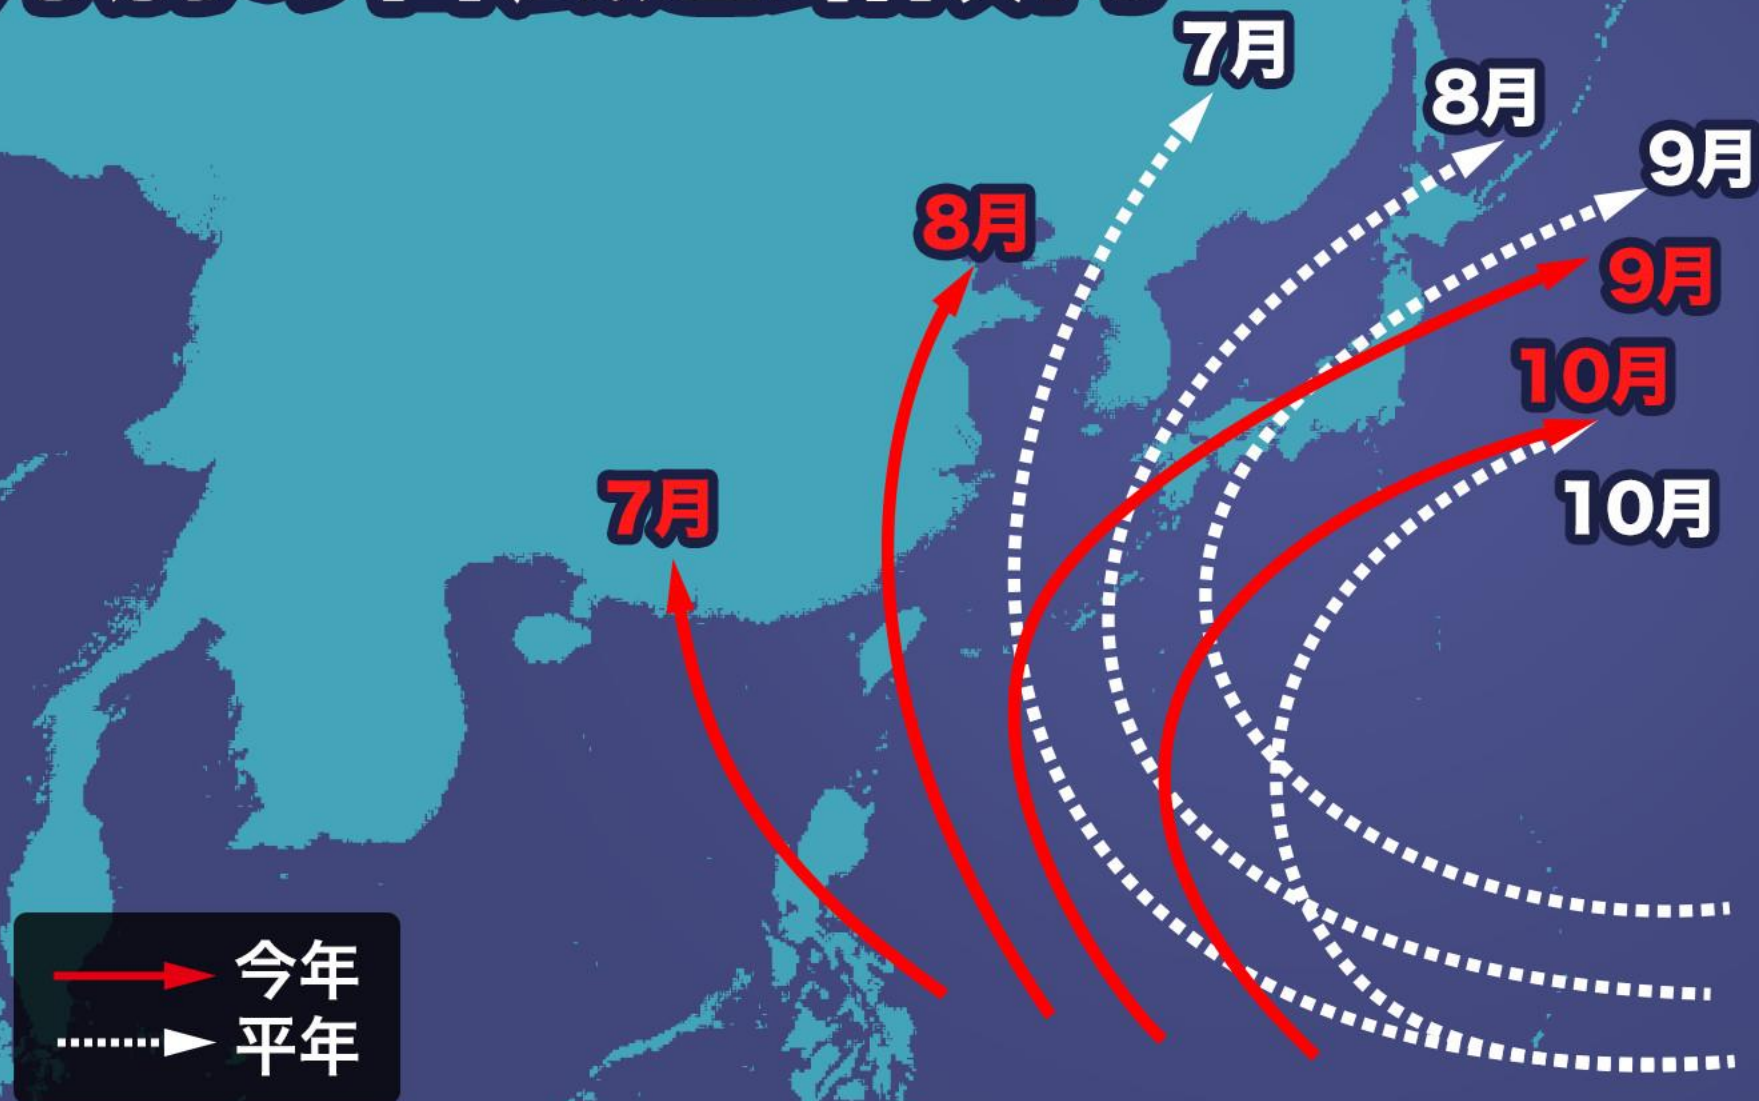

令和2年7月豪雨

九州・北九州豪雨

出典：2020年7月9日ウェザーニューズ

月別の台風進路傾向

→ 今年
.....▶ 平年

和歌山県との災害時における

停電復旧作業の連携等に関する協定の概要（※抜粋）

電力設備に接近した樹木（掛かり木）を伐採する。

従来の考え方

電力会社が停電復旧のために樹木の伐採を行う。

協定による連携

電力会社が安全確認を行い、和歌山県に依頼し、県が樹木の伐採を行う。

和歌山県との災害時における

停電復旧作業の連携等に関する協定の概要（※抜粋）

工事車両が通行可能となるよう樹木を伐採する。

従来の考え方

電力会社が道路管理者へ依頼し、道路管理者が樹木を伐採する。

協定による連携

和歌山県が市町村に対し協力会社の紹介等必要な協力を行う。